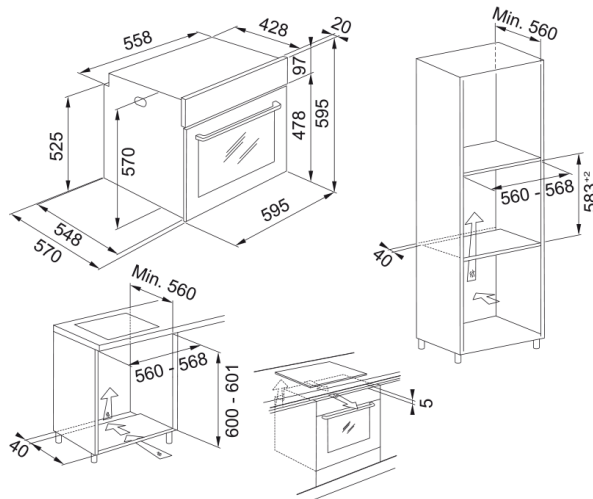

FSL 86 H XS Čierne sklo/Nerez | 116.0609.446

Technical Data

Informácie o produkte

Typ rúry	Elektrická
Typ	Vstavaná
Farba	Nerez

Rozmery

Šírka	595.0
Hĺbka	570.0
Výška	595.0

Energetická špecifikácia

Výkon	2600.0
Napätie	220-240 V
Frekvencia (Hz)	50-60

Špecifikácia produktu

Čistenie	Parné
Para	Nie
Energetická trieda	A
Ražeň	Nie

Identifikácia produktu

Produktová značka	FRANKE
Produktová rada	Smart
Modelová rada	Linear

Vlastnosti

Kapacita v litroch	71.0
Typ ovládania	Elektromechanické
Farba displeja	Červená
Počet gombíkov	2.0
Časovač	Programovateľný
Typ časovača	Elektronické