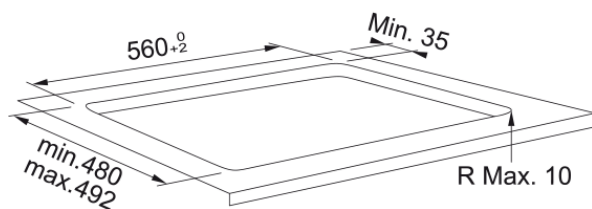

FSM 653 I D BK Černé sklo | 108.0606.109

Technical Data

Informace o produktu

Typ	Elektrická
Technologie	Indukce
Barva	Černá
Povrch	Sklo
Omezovač výkonu	Ano

Rozměry

Rozměry	60X50
---------	-------

Energetická specifikace

Max. Booster (W)	3600.0
Maximální příkon (kW)	7.2
Napětí	220-240 V
Frekvence (Hz)	50-60

Specifikace produktu

Typ instalace	Horní montáž & Do roviny
Bridge	Ano
Flexi zóna	Ne
Dětský zámek	Ano

Identifikace produktu