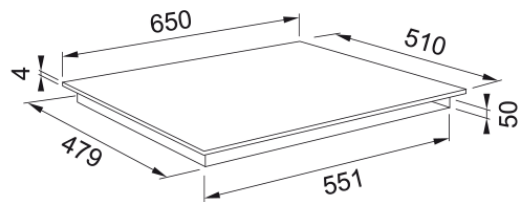

FSM 653 I D BK Černé sklo | 108.0606.109

Technical Data

Informace o produktu

Typ	Elektrická
Technologie	Indukce
Barva	Černá
Povrch	Sklo
Omezovač výkonu	Ano

Rozměry

Rozměry	60X50
---------	-------

Energetická specifikace