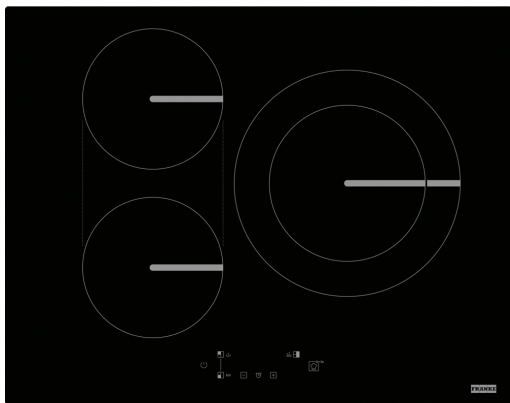

FSM 653 I D BK Černé sklo | 108.0606.109

Technical Data

Informace o produktu

Typ	Elektrická
Technologie	Indukce
Barva	Černá
Povrch	Sklo
Omezovač výkonu	Ano

Rozměry

Rozměry	60X50
---------	-------

Energetická specifikace

Produktová značka	FRANKE
Produktová řada	Smart
Modelová řada	SMART

Vlastnosti

Typ ovládání	Senzorové
Počet varných zón	3
Typ varné zóny - přední levá	Kruhová
Typ varné zóny - zadní levá	Kruhová
Typ varné zóny - přední pravá	Kruhová

Typ varné zóny - přední pravá	Kruhová
Ovládání	Dotykové - centrální +/-
Časovač	Ano
Duální zóna	Ano
Oválná zóna	Ne
FlexPro zóna	Ne
Výkon	9 + booster
Počet boosterů	3